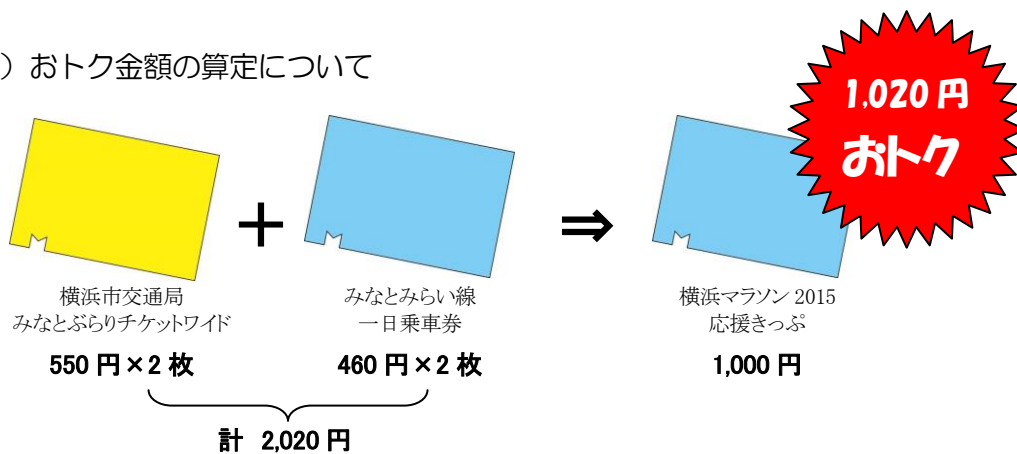

(参考) おトク金額の算定について