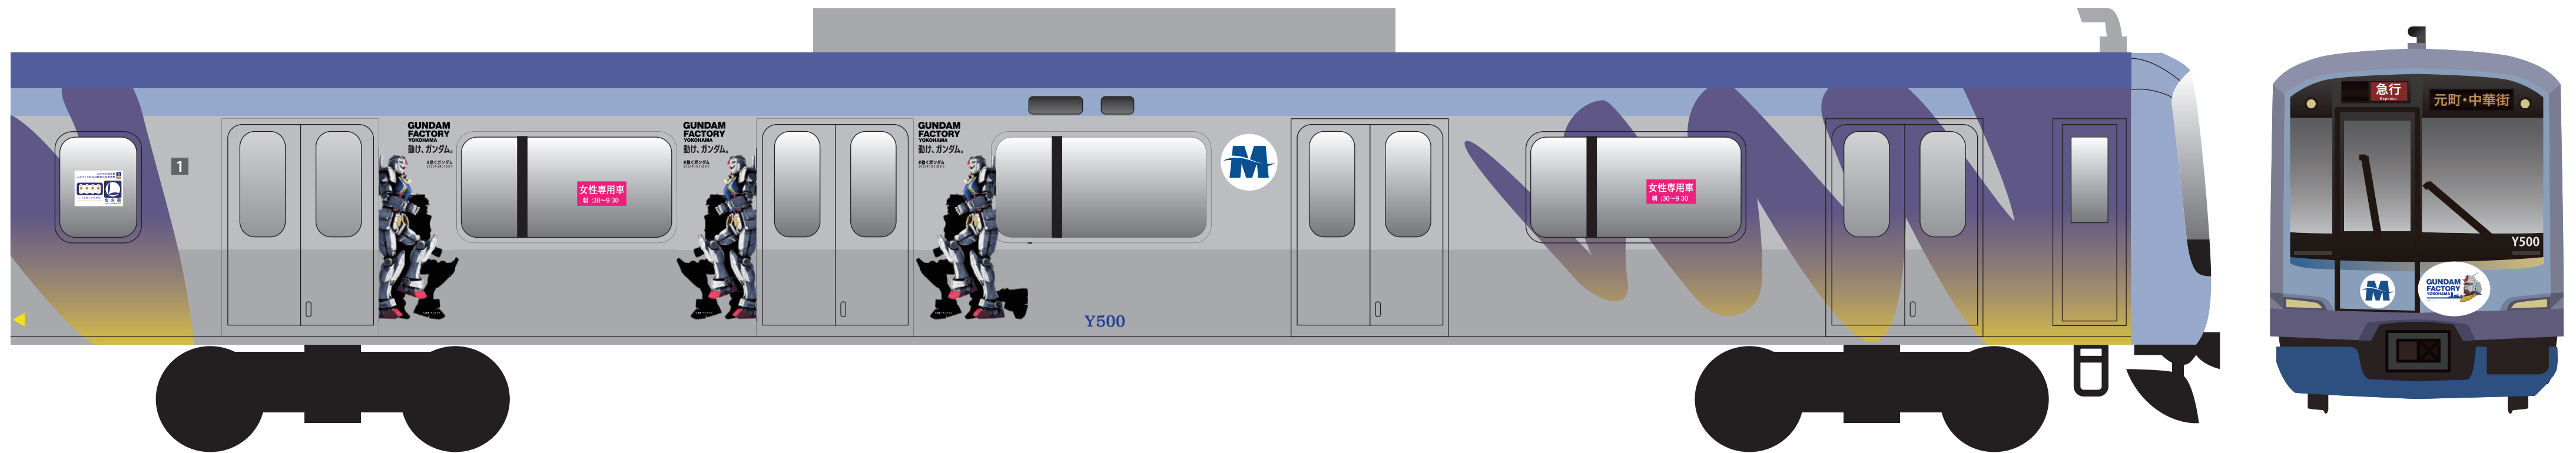

Y500系 元町・中華街方面先頭1号車

Y500系 2号車

Y500系 3号車

Y500系 4号車

Y500系 5号車

Y500系 6号車

Y500系 7号車

Y500系 横浜方面先頭8号車

GUNDAM FACTORY YOKOHAMA

動け、ガンダム。

#動くガンダム
2022年3月31日まで

© 創通・サンライズ

GUNDAM FACTORY YOKOHAMA

動け、ガンダム。

#動くガンダム
2022年3月31日まで

© 創通・サンライズ