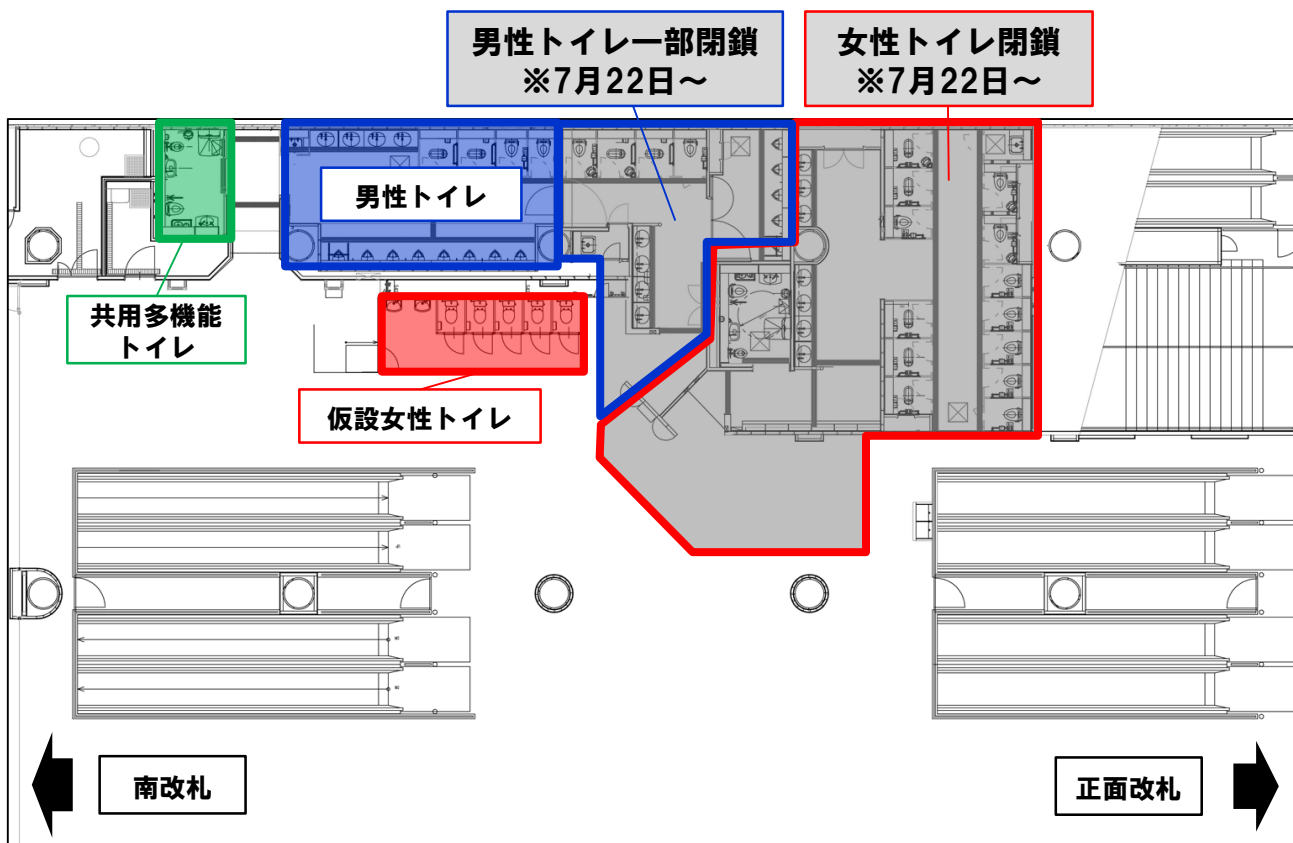

横浜駅トイレリニューアル工事のお知らせ

みなとみらい線・東横線横浜駅をご利用いただきましてありがとうございます。

7月22日(月)より、現在ご利用いただいている女性トイレ、および男性トイレの一部を閉鎖いたします。

女性トイレをご利用の方は、コンコースに設置の仮設トイレをご利用ください。また、多機能トイレご利用の方は、男性トイレ横の多機能トイレ（男女共用）をご利用ください。

工事期間中は、コンコースの幅が狭くなり、トイレの個数が大幅に減少いたします。

大変ご迷惑をおかけしますが、しばらくの間ご協力をお願いいたします。

◆仮設女性トイレ利用期間：7月22日～11月末（予定）

※男性トイレリニューアル：12月上旬～（予定）