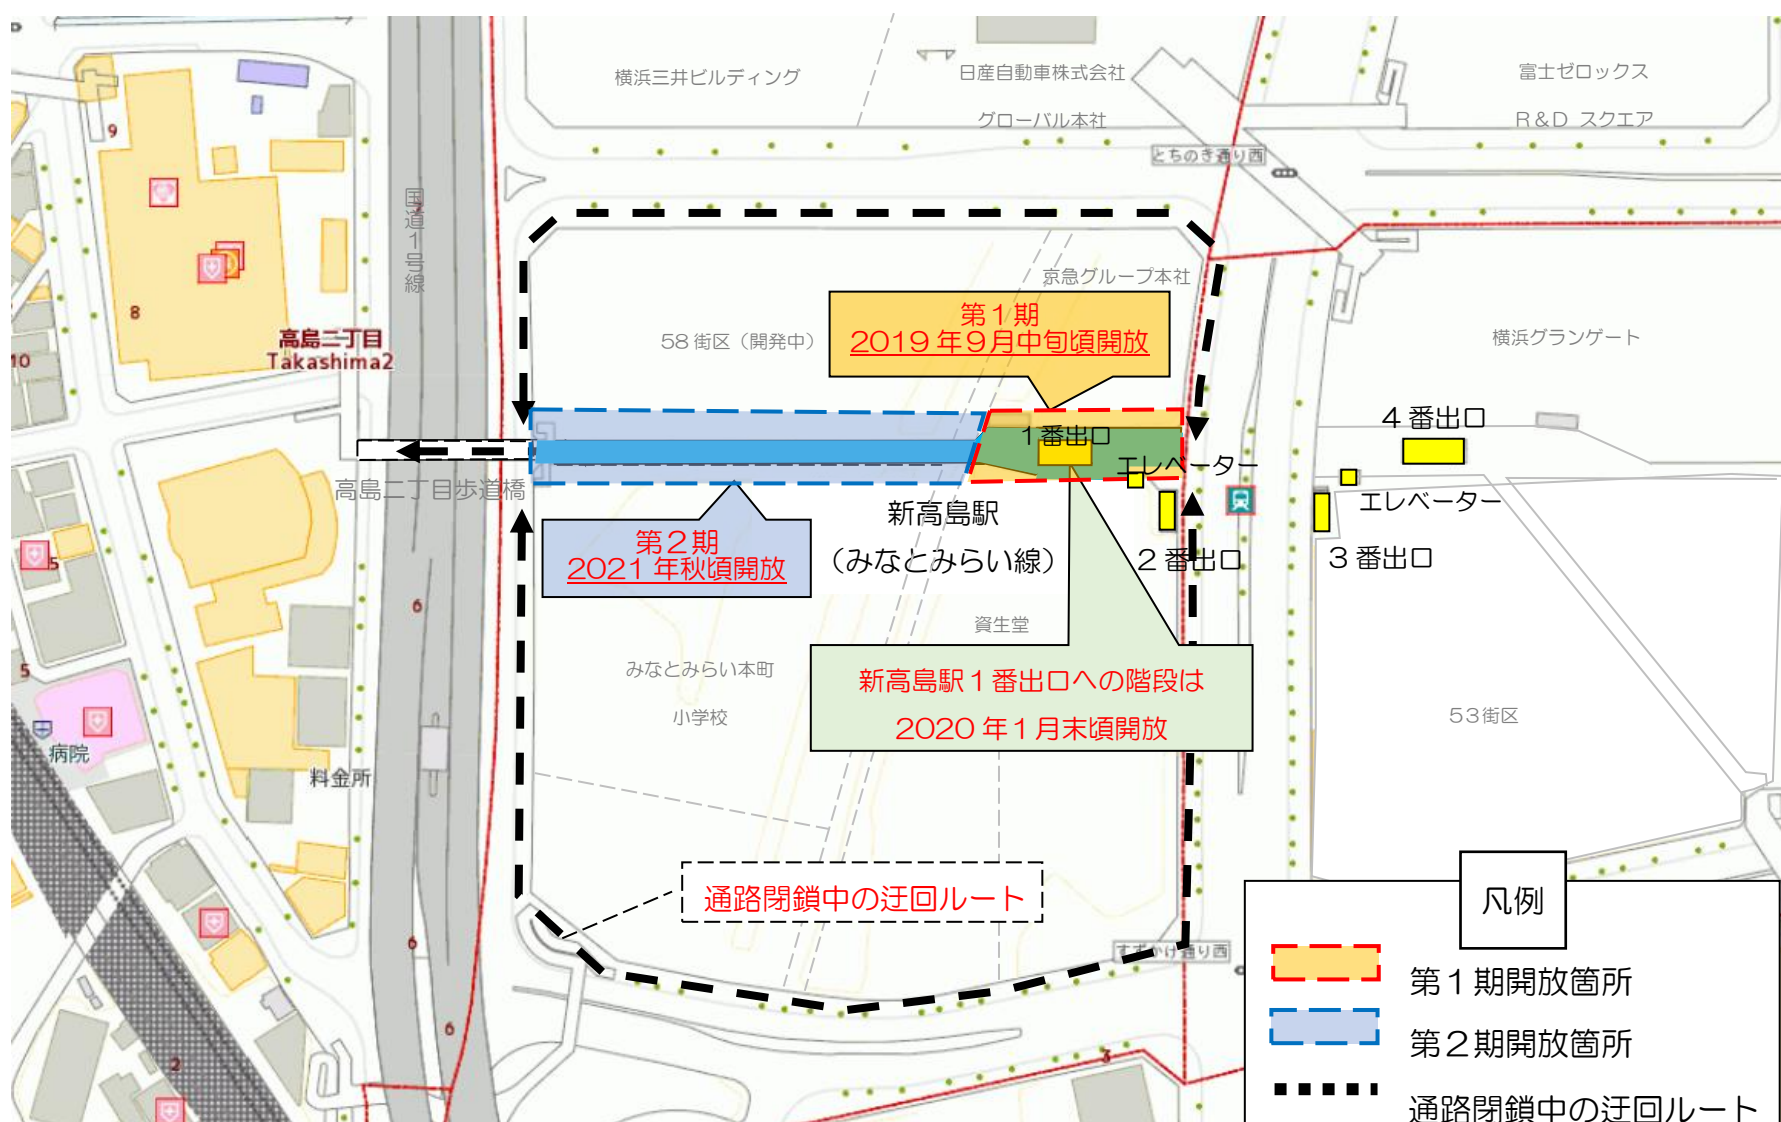

1番出口閉鎖のお知らせ（期間変更）

みなとみらい線をご利用頂き、ありがとうございます。

『新高島駅1番出口周辺 暫定歩行者通路の閉鎖』に伴い、新高島駅1番出口を一時閉鎖しておりましたが、この度、『新高島駅1番出口エスカレーター新設工事』を行うため、2020年1月末頃まで、引き続き新高島駅1番出口を一時閉鎖いたします。

閉鎖期間中は、2番出口およびエレベーターをご利用頂きますよう、お願いいたします。

お客さまには大変ご不便をお掛けいたしますが、ご理解とご協力を頂きますよう、よろしくお願い申し上げます。

記

閉鎖期間：2016年8月4日(木)初電～2020年1月末頃(予定)

※工事の進捗状況により、閉鎖期間が変更になる可能性があります。

お問い合わせ先：横浜高速鉄道株式会社運輸部施設課 TEL 045-319-6508