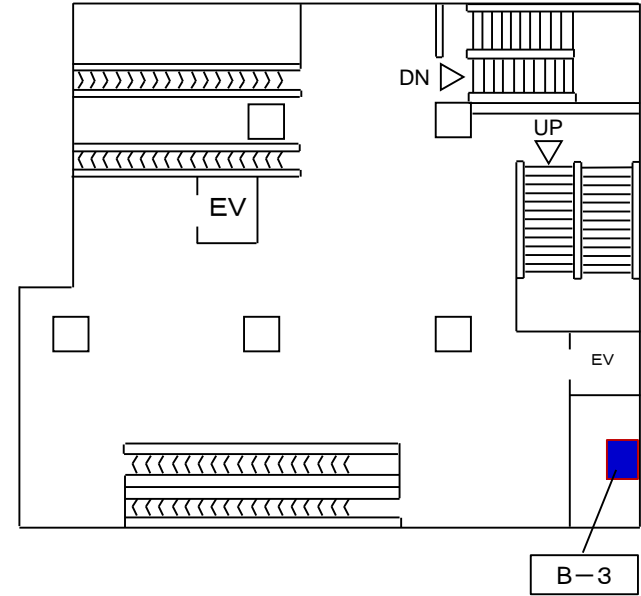

# 元町・中華街駅 自動販売機設置状況②

◀ 横浜

B3F

【中華街側】

【元町側】

B4F

ホーム階