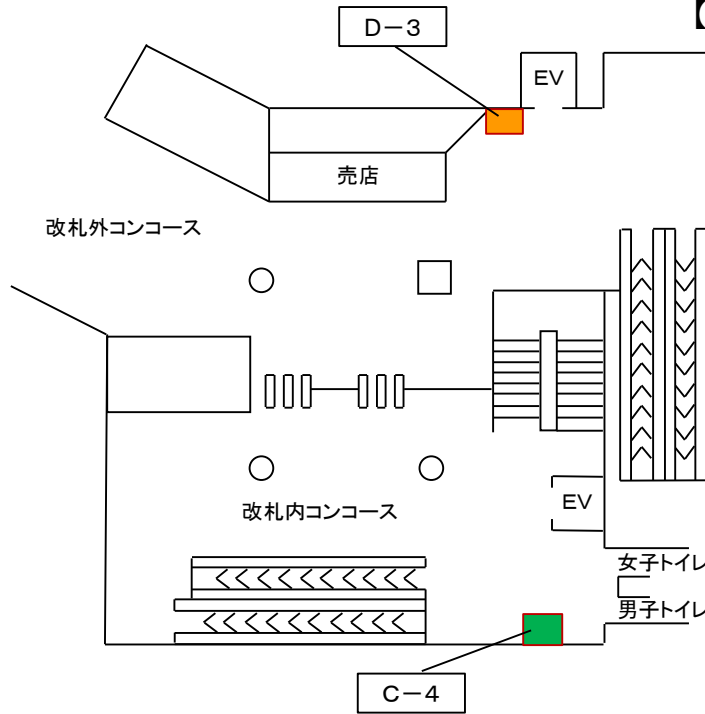

# 元町・中華街駅 自動販売機設置状況①

◀ 横浜

【元町側】

1F

B1F

凡 例	
	Aグループ
	Bグループ
	Cグループ
	Dグループ

B2F

【中華街側】