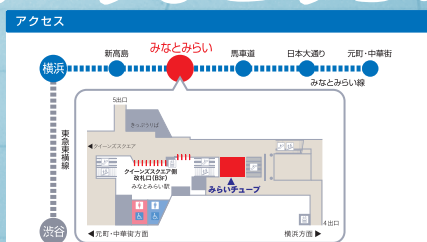

みなとみらい線 トレインフェスタ

楽しいイベントがもりだくさん！！

運転シミュレータコーナー

プラレールコーナー

ちびっこ駅長記念撮影コーナー

ミニSトレイン乗車コーナー

ぬりえコーナー

豪華景品が当たる！！

輪投げコーナー じゃんけん大会

※運転シミュレータコーナーは小学生以下のお客様のみとさせていただきます。8：00に整理券を配布いたします。
※じゃんけん大会は11：00、12：00、13：00、14：00に開催いたします。
※輪投げコーナーの景品のお渡しは1回のみとさせていただきます。

日時：2018年6月24日（日）
10：00～15：00

会場：みなとみらい駅みらいチューブ

みなとみらい線は2019年2月1日に開通15周年を迎えます！！