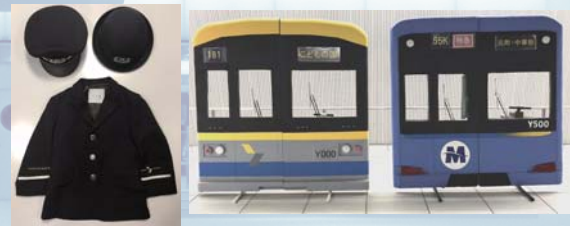

みなとみらい線 トレインフェスタ

楽しいイベントがもりだくさん！！

運転シミュレータコーナー

プラレールコーナー

ちびっこ駅長記念撮影コーナー

ミニSトレイン乗車コーナー

ぬりえコーナー

豪華景品が当たる！！

輪投げコーナー じゃんけん大会

※運転シミュレータコーナーは小学生以下のお客様のみとさせていただきます。8：00に整理券を配布いたします。
※じゃんけん大会は11：00、12：00、13：00、14：00に開催いたします。
※輪投げコーナーの景品のお渡しは1回のみとさせていただきます。

日時：2018年6月24日（日）
10：00～15：00

会場：みなとみらい駅みらいチューブ

みなとみらい線は2019年2月1日に開通15周年を迎えます！！