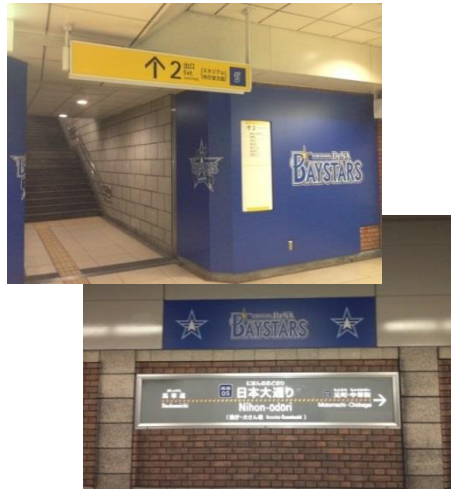

DeNA BAY STARS Train 2013 に乗って、 横浜 DeNA ベイスターズを応援しよう！

みなとみらい線では、今年も、横浜スタジアム（日本大通り駅から徒歩約3分）を本拠地とする横浜 DeNA ベイスターズを応援するため、次のとおり楽しい仕掛けを準備しています。

みなとみらい線に乗って、横浜 DeNA ベイスターズの応援に出かけませんか！！

1. 発車メロディーが“熱き星たちよ”に（日本大通り駅）
列車の発車メロディーが、シーズン中、横浜 DeNA ベイスターズの球団歌“熱き星たちよ”になり、雰囲気盛り上げます！
2. “熱き星たちよ”を放送（日本大通り駅）
横浜 DeNA ベイスターズの球団歌“熱き星たちよ”をシーズン中、改札階コンコースに放送します。
3. 横浜 DeNA ベイスターズ特製絵柄の一日乗車券を発売！
横浜 DeNA ベイスターズの応援記念に、みなとみらい線一日乗車券に、横浜 DeNA ベイスターズバージョンが登場！！

※検査等の都合により、運行しない場合がございます。

5. 応援幕の設置（横浜駅）

横浜駅の改札内コンコース壁面に、横浜 DeNA ベイスターズ応援幕を設置します。

設置期間：平成 25 年 11 月まで（予定）

6. 横浜 DeNA ベイスターズ装飾の実施（日本大通り駅）

日本大通り駅では、改札外コンコースやホームにおいて、降りた瞬間から横浜 DeNA ベイスターズの雰囲気を楽しんでいただけるよう、横浜 DeNA ベイスターズの装飾を施します。