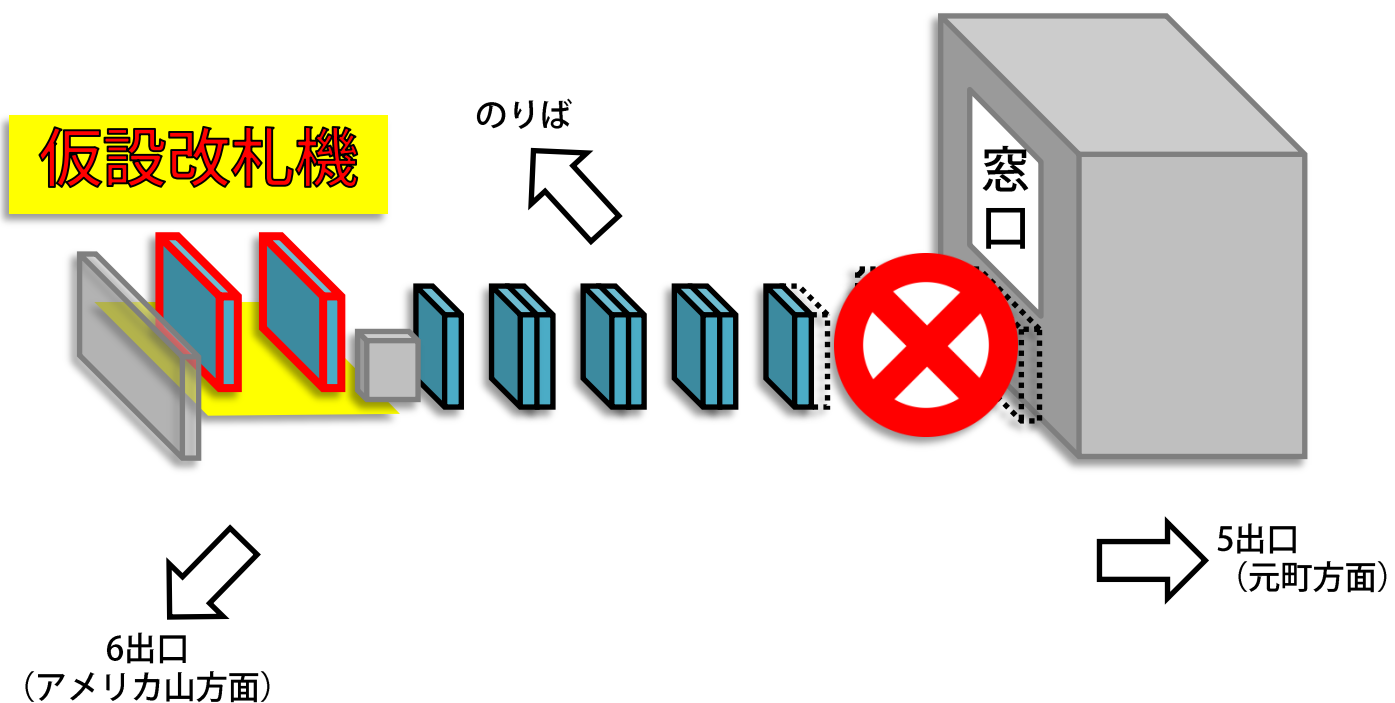

# 元町・中華街駅（元町側） 改札口工事のお知らせ

下記期間におきまして、改札口周辺の工事を  
実施いたします。

工事期間中は、窓口前の一部改札機を閉鎖し、  
下図のとおり仮設改札機を設置いたします。  
お客様には大変ご迷惑をおかけいたしますが、  
ご理解とご協力をお願いいたします。

工事期間（予定）

平成30年1月30日(火)

～2月8日(木)

横浜高速鉄道株式会社