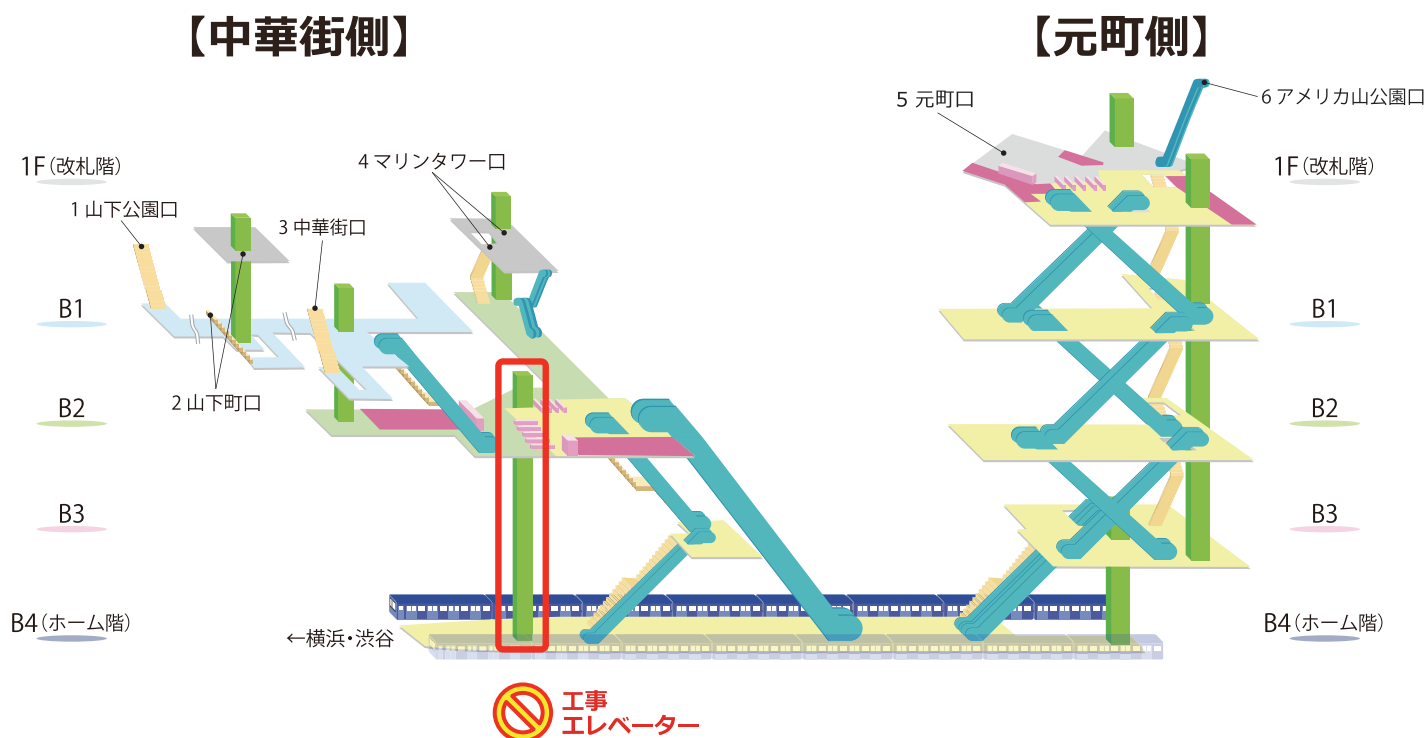

元町・中華街駅（中華街側） 改札階～ホーム エレベーター 運転休止のお知らせ

いつもみなとみらい線をご利用いただきまして、ありがとうございます。

元町・中華街駅 改札階～ホーム エレベーター
老朽化に伴う更新工事实施のため、下記期間使用を停止いたします。

使用停止期間

2026年

5月12日(火)始発～7月初旬

  **エレベーターは、元町側（5番出口）をご利用ください**

- 車いす、ベビーカーをご利用のお客様などお困りの方はお近くの警備員または駅係員までお声がけください。
- エレベーター出入口前に仮囲いを設置しますので、足元にご注意ください。