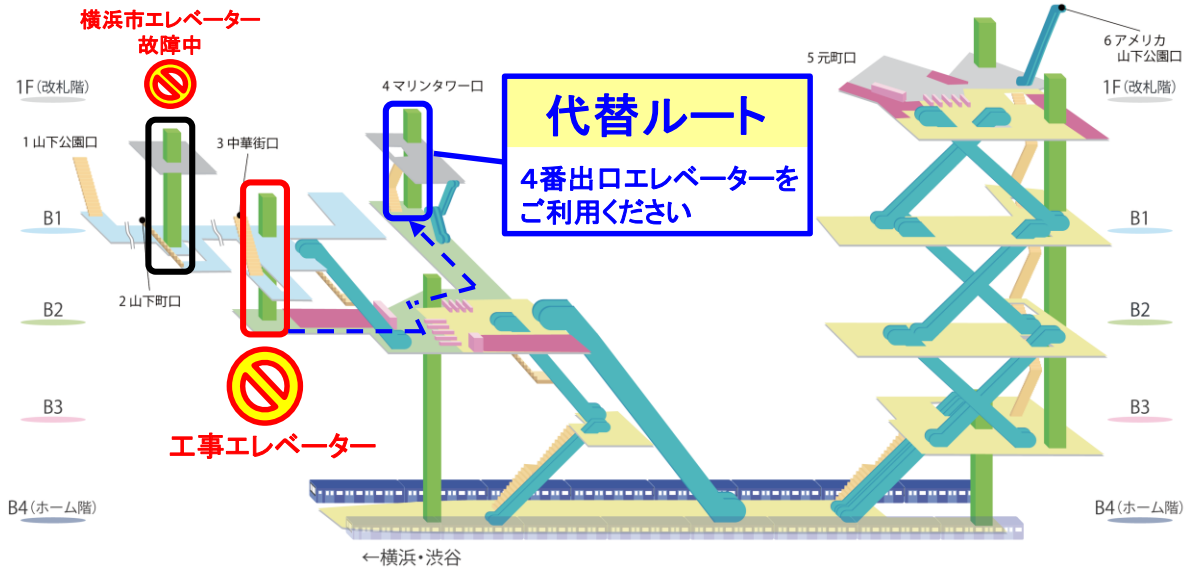

# 元町・中華街駅 中華街側 改札階～B1階間 エレベーター 運転休止のお知らせ

いつも元町・中華街駅をご利用いただきまして、ありがとうございます。

## 元町・中華街駅 中華街側 改札階～B1階間 エレベーター

老朽化に伴う更新工事のため、下記期間使用を停止いたします。

### 使用停止期間

2024年

5月21日(火)始発～ 7月下旬

- 地上～改札間は、4番出口エレベーターをご利用ください。
  - ご移動は階段・エスカレーターをご利用ください。
  - 車いす、ベビーカーをご利用のお客様などお困りの方はお近くの警備員または駅係員までお声がけください。
- ※エレベーター出入口前に仮囲いを設置しますので、足元にご注意ください。

お客さまには大変ご迷惑をお掛けいたしますが、ご理解、ご協力の程お願い申し上げます。