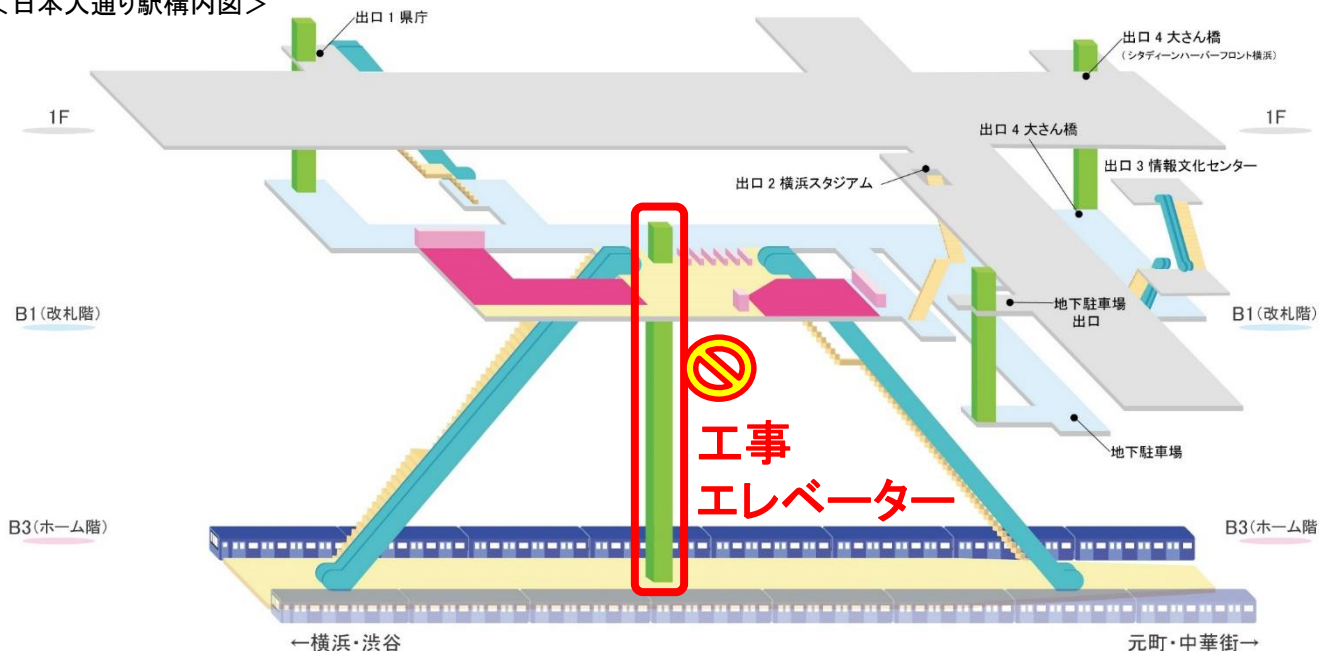

## 日本大通り駅 ホーム～改札階間 エレベーター

老朽化に伴う更新工事のため、下記期間使用を停止いたします。

### 使用停止期間

2025年

2月4日(火)始発～ 3月下旬

<日本大通り駅構内図>

<ホーム～改札階間のご移動方法>

階段昇降機をご利用いただきます。  
(20分～30分程度お時間がかかります)

警備員にて運搬補助を行います。  
(少々お待ちいただく場合があります)

- ご移動は階段・エスカレーターをご利用ください。
  - 車いす、ベビーカーをご利用のお客様などお困りの方はお近くの警備員または駅係員までお声がけください。
- ※エレベーター出入口前に仮囲いを設置しますので、足元にご注意ください。