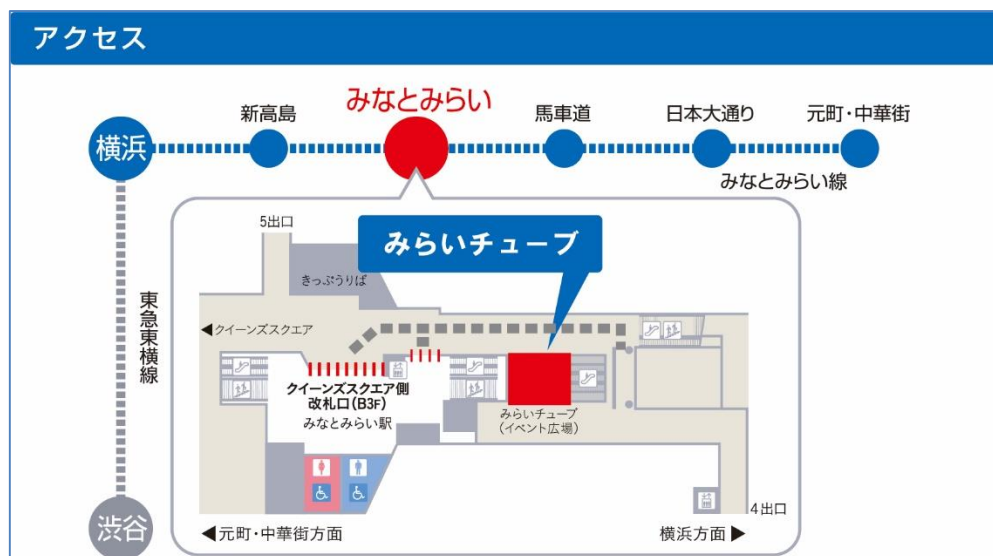

# みなとみらい線開通15周年記念イベント トレインフェスタ2019を開催します！

## みなとみらい線の公式キャラクターをお披露目

みなとみらい線を運行する横浜高速鉄道株式会社(横浜市中区、代表取締役社長 鈴木 伸哉)は、ご利用者の皆さまに日頃の感謝を込めて、10月5日(土)に「みなとみらい線開通15周年記念イベント みなとみらい線トレインフェスタ2019」をみなとみらい駅みらいチューブにて開催いたします。

当日のステージでは、司会にダーリンハニーの吉川様をお招きし、開通15周年を記念して誕生する「みなとみらい線公式キャラクター」のお披露目や、10月1日(火)から着用を開始する新制服の紹介等を行います。

また、運転シミュレータ体験やプラレール展示、ご家族でお楽しみいただける縁日等、盛り沢山の内容で皆さまをお待ちしております。

みなとみらい線公式キャラクター  
10月5日(土)  
みなとみらい駅に現る！？

## 【みなとみらい線トレインフェスタ2019】

1. 日 時:2019年10月5日(土) 11:00~16:00
2. 会 場:みなとみらい線みなとみらい駅 B3F 改札外コンコース みらいチューブ