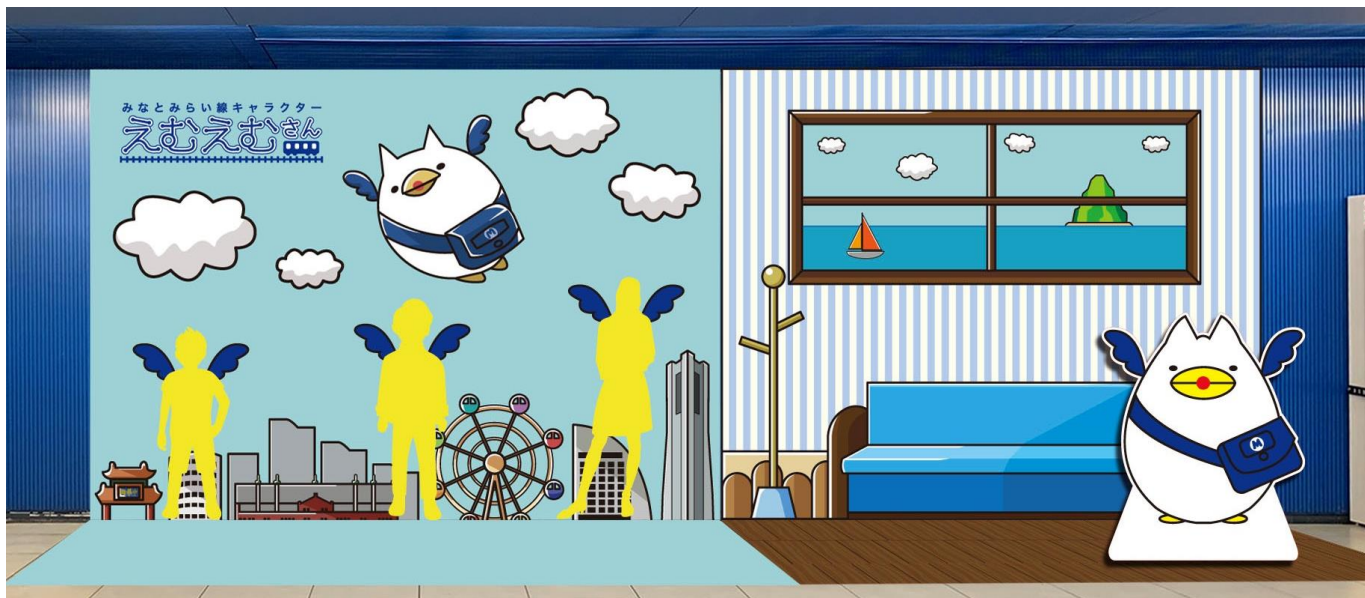

## みなとみらい線キャラクター「えむえむさん」巨大フォトスポット 2月1日（土）よりみなとみらい駅に登場

エリア内に「えむえむさん」のお誕生日をお祝いする世界をミニ・ジオラマで表現

みなとみらい線を運行する、横浜高速鉄道（横浜市中区、代表取締役社長 鈴木 伸哉）は、2月1日（土）より、みなとみらい線のキャラクター「えむえむさん」と一緒に写真撮影ができる、横幅 7.8 メートル高さ 3 メートルの巨大フォトスポットを期間限定でみなとみらい駅構内に設置いたします。

このフォトスポットは「えむえむさん」の2月1日のお誕生日をお祝いし設置するもので、「えむえむさん」のお部屋と一緒に写真が撮影できる楽しい空間となります。また、併せて、バースデーケーキでお祝いをする世界を表現したミニ・ジオラマを展示いたします。

※フォトスポットイメージ（サイズ横幅 7,800mm×高さ 3,000mm）

### 【フォトスポット概要】

えむえむさんのいるお部屋のイメージを作り上げたほか、イラストの前に立つと、横浜の街をふわふわと飛ぶえむえむさんと一緒に写真がとれる、大人から子供までたくさんの人々が楽しめるフォトスポットコーナーです。また、えむえむさんとバースデーケーキの造形を使用したミニ・ジオラマ（ドールハウス）を設置し、えむえむさんのお誕生日をお祝いする世界を表現します。

設置期間：2020年2月1日（土）～5月31日（日）