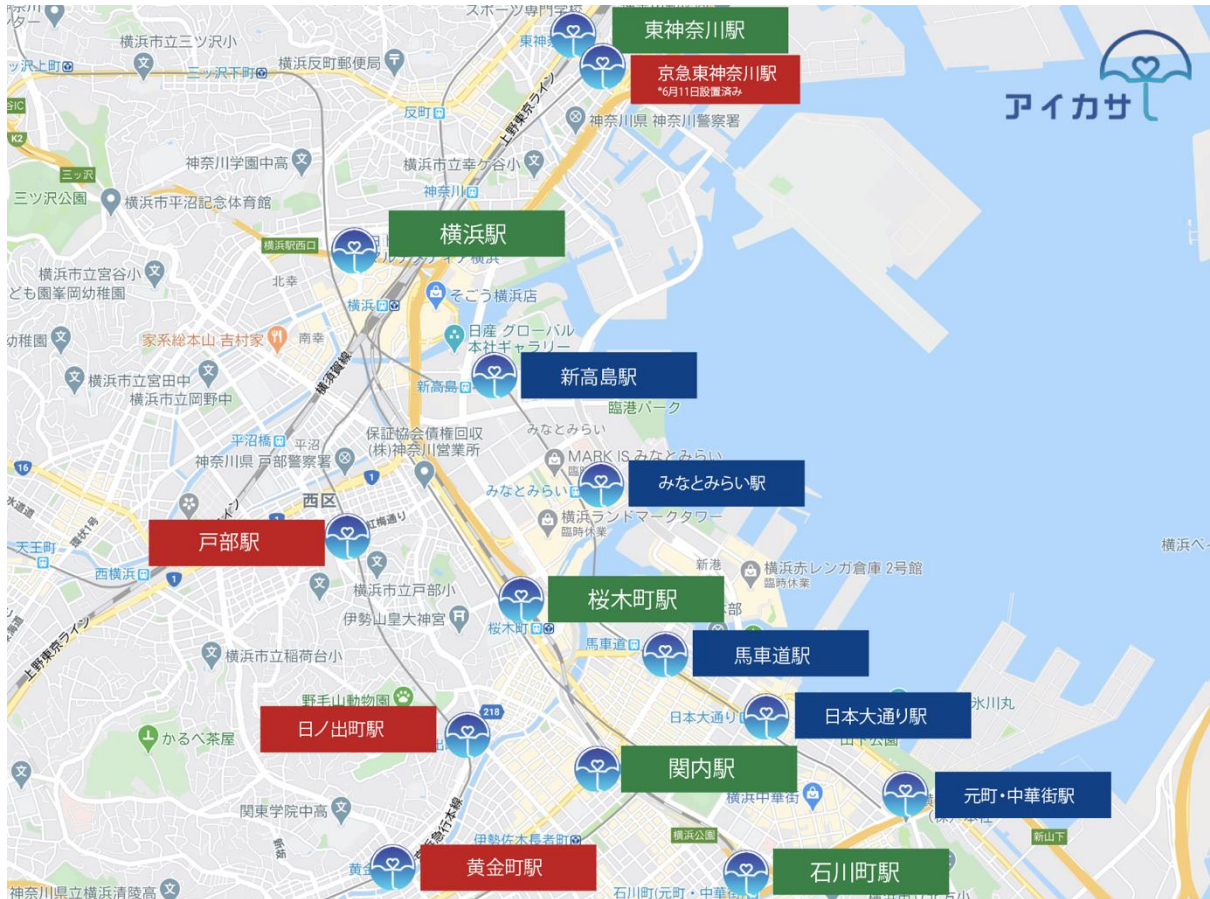

また、電車に乗る前に傘を返却することができるため、傘を持たずに駅間を移動する事が可能になり、毎日のように電車内で発生する「傘の置き忘れ」削減にも寄与することができます。エコで便利なまちづくりを各事業者と共に実現します。

【トピックス】

■アイカサ・みなとみらい線

みなとみらい線5駅に設置する傘レンタルスポットには、オリジナルデザインの傘立てを設置します。このデザインは、みなとみらい線キャラクター「えむえむさん」が、雨の中で傘をシェアしてもらいながら、快適に過ごしている様子を表現しており、ご利用のお客さまの注目を集めるとともに、傘のシェアリングサービス「アイカサ」の利便性を伝えています。

■アイカサ・JR東日本横浜支社・京急電鉄

現在、JR東神奈川駅と京急東神奈川駅を結ぶペDESTリアンデッキには屋根がないため、乗り換え時などの急な雨や炎天下時に快適にお乗り換えいただけるよう、両駅間でアイカサをご利用される場合には「15分無料」でサービスを提供いたします。

【新型コロナウイルスに対する感染拡大予防への取り組み】

お客さまが安心して快適に傘をご利用いただけるよう、次の2点に取り組んでおります。

- ① 傘レンタルスポットへのアルコール消毒液の設置。
- ② 定期的な見回りの際の取手の除菌。

*アルコール消毒液の設置についてはこちら

<https://prtmes.jp/main/html/rd/p/000000065.000036740.html>

【横浜都心エリア設置箇所一覧】（2020年6月22日現在）

会社名	駅名
東日本旅客鉄道株式会社横浜支社	東神奈川駅
	横浜駅
	桜木町駅
	関内駅
	石川町駅
横浜高速鉄道株式会社 (みなとみらい線)	新高島駅
	みなとみらい駅
	馬車道駅
	日本大通り駅
	元町・中華街駅
京浜急行電鉄株式会社	京急東神奈川駅 *6月11日設置済み
	戸部駅
	日ノ出町駅
	黄金町駅

3路線 計14駅

【傘のシェアリングサービス「アイカサ」とは】

「アイカサ」は、2018年12月にサービスを開始した、日本初の傘のシェアリングサービスです。突発的な雨にもビニール傘をわざわざ購入せずに、アイカサを借りて利用し、雨が止んだ際には最寄りの傘レンタルスポットに傘を返却することができるのが特徴。現在は、渋谷や上野をはじめとした都内全域と、福岡市での展開を合わせて、スポット数約500箇所。アイカサ公式LINEの登録ユーザー数は9万4千人超えを達成。傘がないことによって移動ができないことや濡れて不快になることを無くし、「雨の日のプラットフォーム」としてのインフラを構築、完全に傘をシェアする社会の実現をミッションにしております。