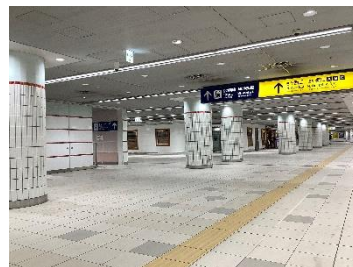

#### 4. 鉄道6社局イチオシ写真展示

##### (3) 展示場所

横浜駅地下2階 南北通路壁面

##### ◆催し物代表例

	企画	企画イメージ	企画内容
	ミニ電車運転 (10:30～15:00) ※先着200名様に当日 10:00より整理券配布		サフィール踊り子や成田エクスプレスのミニ電車の運行を行います。
	歴代京急車両のペーパー クラフト配布		京急の過去から現代までさまざまな車両のペーパークラフトを配布します。
	「～歴史の交差点～ 横濱平沼橋物語」 ジオラマ展示		各社局の電車が平沼橋付近を行き交う風景を1/150スケールに詰め込んだ相模鉄道社員制作のジオラマを展示します。
	オリジナルグッズ発売 や、東急5050系のモック アップ展示と撮影会		東横線の下敷きを先行発売、オリジナルグッズ、東急電車カレンダーの発売や東急5050系のモックアップによる撮影会を行います。
	子供用制服で写真撮影		駅長制服を着用して写真撮影をすることができます。
	フォトスポット設置		Y500系のモックアップやえむえむさんパネルをメインとしたフォトスポットを設置します。

☆開催場所

横浜駅地下2階南北通路 特設イベント会場への案内図

横浜駅地下2階南北通路 特設イベント会場

南北通路

←みなみ西口

きた西口 →

←みなみ東口へ

きた東口へ→