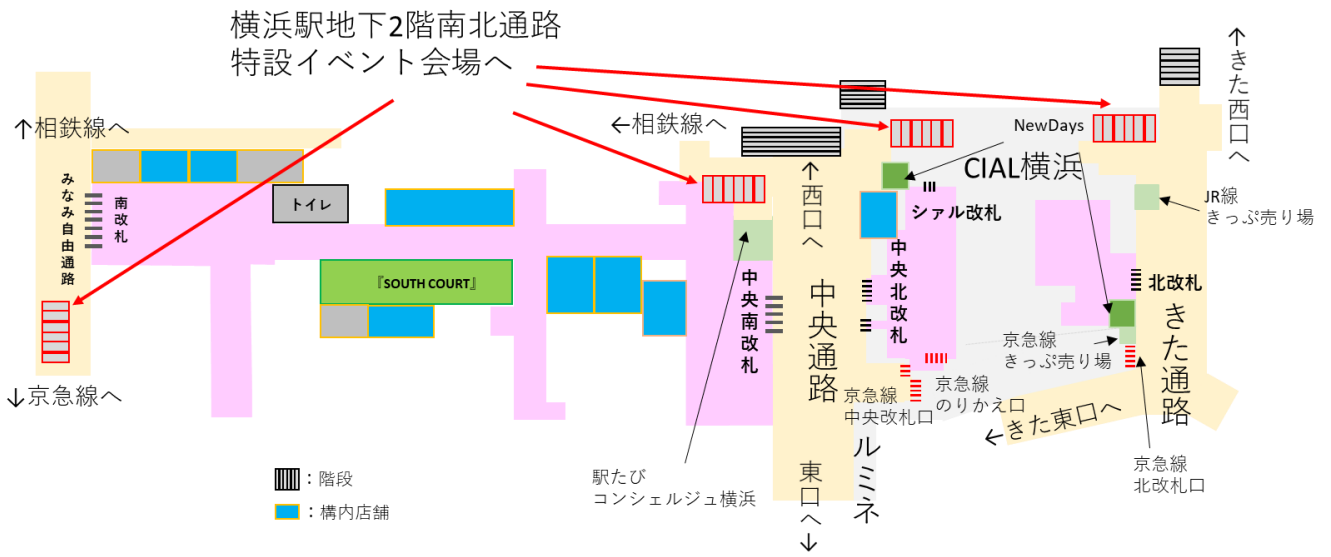

##### (3) 展示場所

横浜駅地下2階 南北通路壁面

#### 5. その他の催し物について

各社局の子ども駅長制服を着用しての記念撮影、ペーパークラフトや塗り絵などを鉄道6社局が持ち寄り、お楽しみいただける企画を開催します。

##### ◆催し物代表例

	企画	企画イメージ	企画内容
	ミニ電車運転 (10:30～15:00) ※先着200名様に当日 10:00より整理券配布		サフィール踊り子や成田エクスプレスのミニ電車の運行を行います。
	歴代京急車両のペーパー クラフト配布		京急の過去から現代までさまざまな車両のペーパークラフトを配布します。
	「～歴史の交差点～ 横濱平沼橋物語」 ジオラマ展示		各社局の電車が平沼橋付近を行き交う風景を1/150スケールに詰め込んだ相模鉄道社員制作のジオラマを展示します。
	オリジナルグッズ発売 や、東急5050系のモック アップ展示と撮影会		東横線の下敷きを先行発売、オリジナルグッズ、東急電車カレンダーの発売や東急5050系のモックアップによる撮影会を行います。
	子供用制服で写真撮影		駅長制服を着用して写真撮影をすることができます。
	フォトスポット設置		Y500系のモックアップやえむえむさんパネルをメインとしたフォトスポットを設置します。

☆開催場所

横浜駅地下2階南北通路 特設イベント会場への案内図

横浜駅地下2階南北通路 特設イベント会場

南北通路

←みなみ西口

きた西口 →

←みなみ東口へ

きた東口へ→