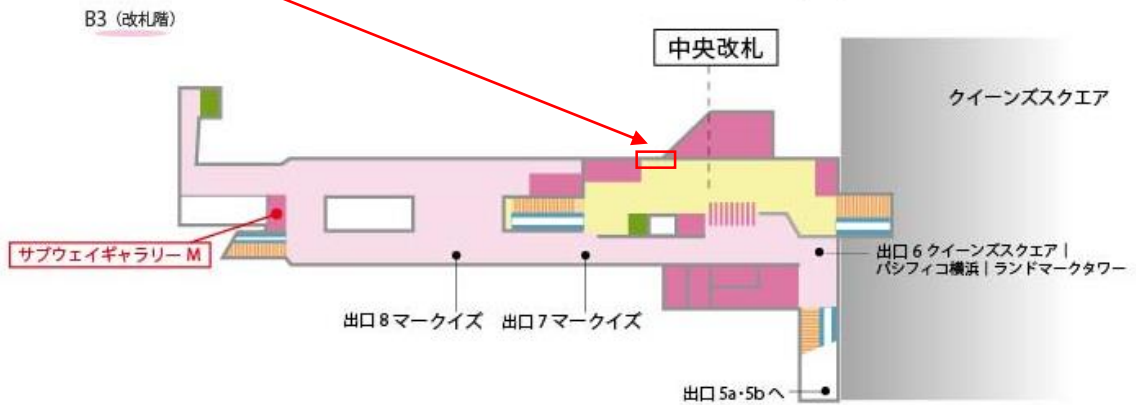

×

DREAMS COME TRUE 35周年

＜コラボレーション概要＞

設置期間 2024年12月13日（金）～12月22日（日）

- 内容
- ①みなとみらい駅 改札内コンコースでのメッセージボードの設置
 - ②みなとみらい線駅構内BGMにDREAMS COME TRUEの楽曲と中村正人さんから寄せられた音声メッセージを使用

別紙

【メッセージボード詳細】

設置期間：コラボレーション期間中の始発から終電まで

※12月13日（金）のみ、13時～

サイズ：H2,060×W2,912

設置場所：みなとみらい駅構内コンコース（地下3階・改札内）

【駅構内BGM詳細】

放送期間：コラボレーション期間中の9:00から21:00まで

※12月13日（金）のみ、13時～

放送範囲：みなとみらい駅地下3階コンコース（※ホームは対象外となります）

使用楽曲：「WINTER SONG ～DANCING SNOWFLAKES VERSION～」